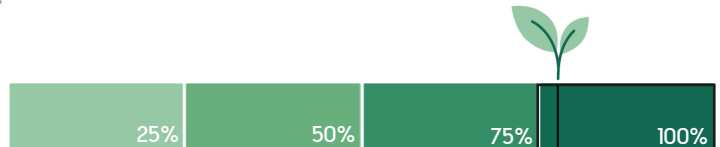

# W14 - Chargeur héxa 10W éco

Critères	Details	Score
Matériaux éco-responsables	51-100%	5
Certification environnementale	FSC	5
Transport	Maritime	2
Packaging recyclé	Coffret cadeau en carton recyclé	5
Audit social	BSCI/SEDEX/TÜV	4
Pays d'origine	Chine	0
Fin de vie	Recyclable à plus de 50%	5
Marquage éco-responsable	Gravure laser	5
		<b>Total 31/40</b>