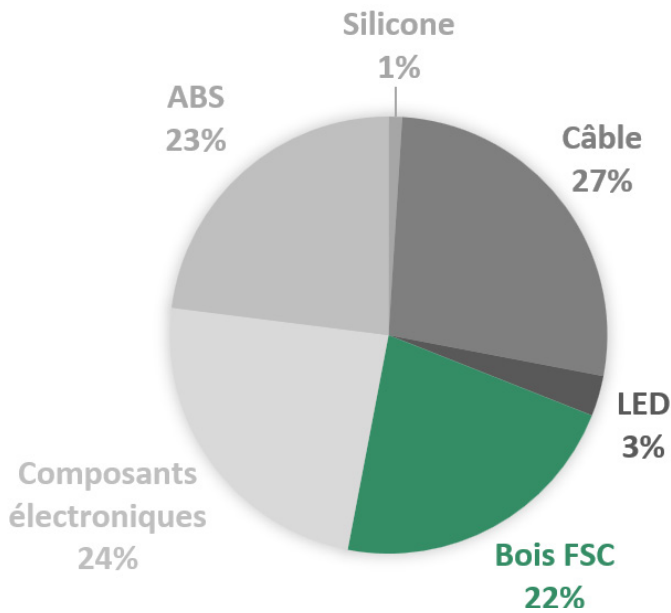

# W14 - Chargeur héxa 10W éco

Critères	Details	Score
Matériaux éco-responsables	51-100%	5
Certification environnementale	FSC	5
Transport	Maritime	2
Packaging recyclé	Coffret cadeau en carton recyclé	5
Audit social	BSCI/SEDEX/TÜV	4
Pays d'origine	Chine	0
Fin de vie	Recyclable à plus de 50%	5
Marquage éco-responsable	Gravure laser	5
		<b>Total 31/40</b>